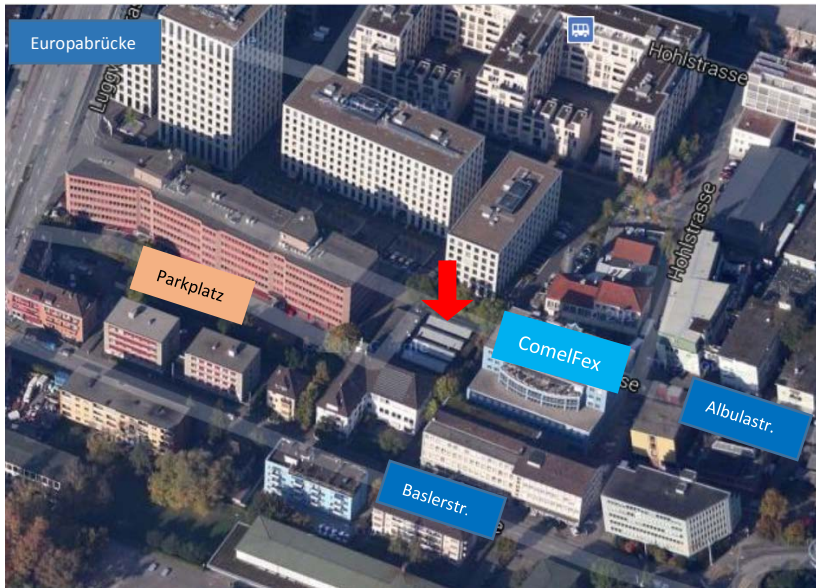

## Öv

10 Gehminuten ab Bahnhof Altstetten

Bushaltestellen in der Umgebung:

Luggwegstrasse (Nr. 31, Nr. 32, Nr. 95),

Baslerstrasse (Nr. 89, Nr. 95)

Letzipark West (Nr. 89, Nr. 95)

Tramhaltestelle: Grimselstrasse (Nr. 2)

## Mit dem Auto:

- Autobahnausfahrt Zürich-Altstetten / Höngg auf Bernerstrasse Süd
- Den Wegweisern Richtung Altstetten folgen
- Bei Auffahrt auf Europabrücke weiter Richtung Altstetten
- Am Ende der Europabrücke beim Lichtsignal links in die Baslerstrasse abbiegen (Richtung Letzipark und City)
- Bei der ersten Kreuzung links in die Mürtschenstrasse einbiegen und direkt wieder links in die Albulastrasse.

## Parkplätze

- Neu haben wir einen Kundenparkplatz direkt vor dem Gebäude zwischen der Albulastrasse 47 & 55 (roter Pfeil). Der Parkplatz ist mit einem Schild beschriftet (siehe unten).

Sollte der Kundenparkplatz besetzt sein, haben Sie folgende Parkmöglichkeiten:

- Hinterhof Albulastrasse 55 (rosa Balken)
- Parkhaus Letzipark (Etwa 10 Gehminuten entfernt)